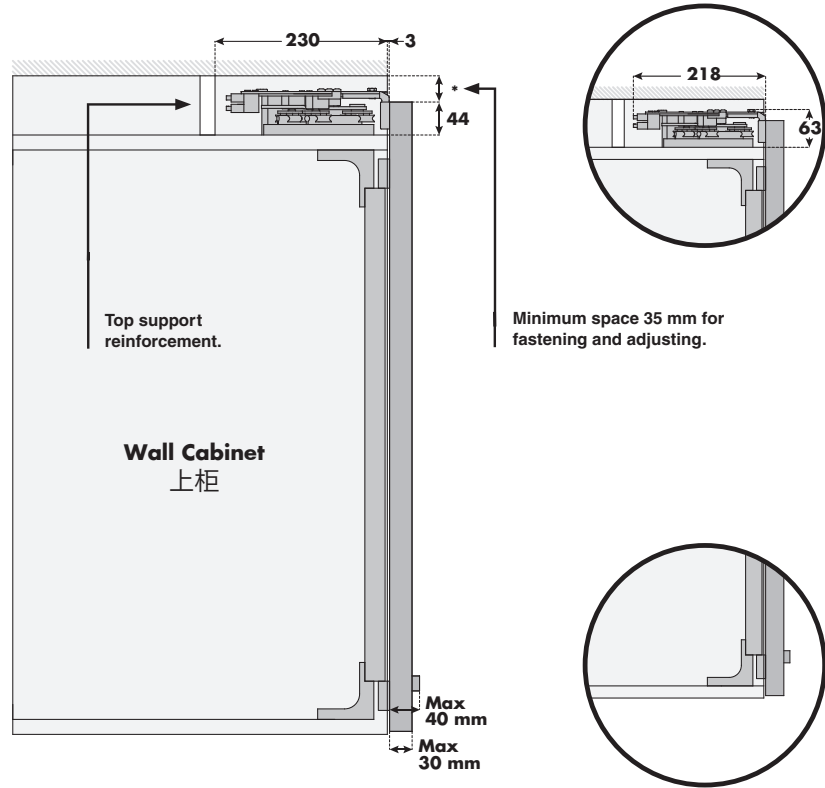

S10 Slider (柜体结构平面移门) - ASSEMBLY (安装指南)

SALICE

Wall Cabinet

Slider S10 Flushed Sliding Door Fitting Complete Set For Wall Cabinet And Base Cabinet

Max Weight Per Door: 10kg

Door Thickness: Min. 16mm; Max. 30mm (40mm including off set handle, if any)

门板厚度: 最小16毫米; 最大30毫米

上柜门板高度: 最高800毫米

下柜门板高度: 门板重量不能超过10公斤

门板宽度: 最小850毫米; 最大1200毫米

Kitch (M) Sdn Bhd (566346-V)
8, Jalan Industri PBP 5,
Taman Perindustrian Pusat Bandar
Puchong, 47100 Puchong, Selangor Darul
Ehsan, Malaysia.
Tel : +603 5882 5533 Fax: +603 5882 6267
www.kitch.my