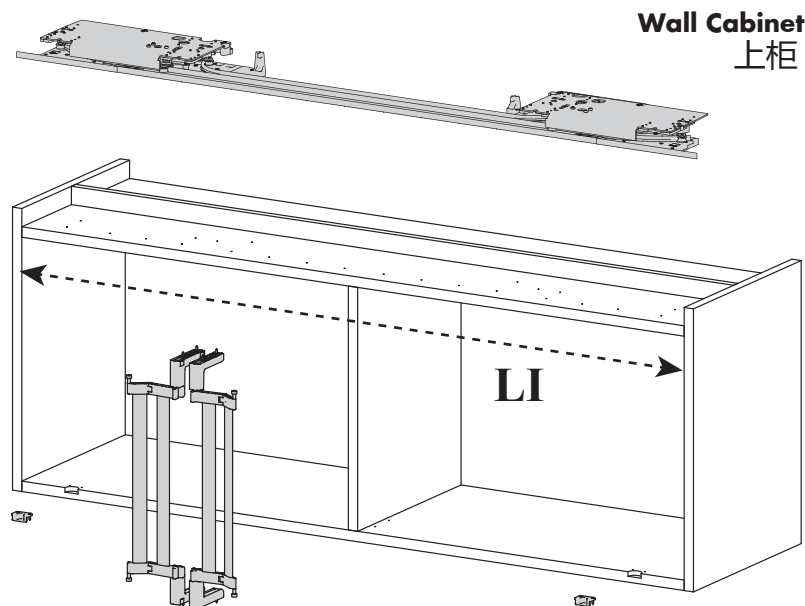

S10 Slider (柜体结构平面移门) - ASSEMBLY (安装指南)

SALICE

Wall Cabinet

Slider S10 Flushed Sliding Door Fitting Complete Set For Wall Cabinet And Base Cabinet

Max Weight Per Door: 10kg

Door Thickness: Min. 16mm; Max. 30mm (40mm including off set handle, if any)

Max Door Height For Wall Cabinet: 800mm

Max Door Height For Base Cabinet: depends on door weight not more than 10kg.

Min Door Width: 850mm

Max Door Width: 1200mm

Kitchen Cabinet

柜体结构平面移门配套-上下柜

门板重量: 最大10公斤/门

门板厚度: 最小16毫米; 最大30毫米

上柜门板高度: 最高800毫米

下柜门板高度: 门板重量不能超过10公斤

门板宽度: 最小850毫米; 最大1200毫米

Kitch (M) Sdn Bhd (566346-V)
8, Jalan Industri PBP 5,
Taman Perindustrian Pusat Bandar
Puchong, 47100 Puchong, Selangor Darul
Ehsan, Malaysia.
Tel : +603 5882 5533 Fax: +603 5882 6267
www.kitch.my