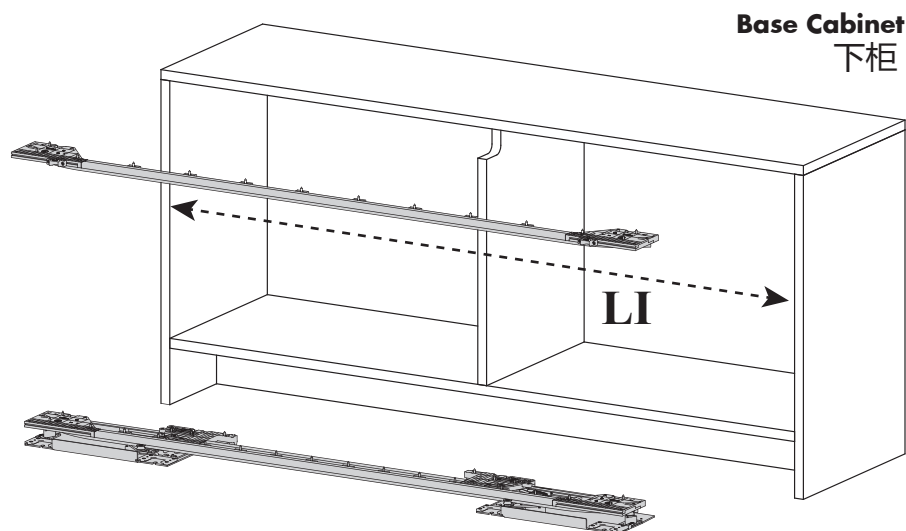

S10 Slider (柜体结构平面移门) - ASSEMBLY (安装指南)

SALICE

Wall Cabinet

Slider S10 Flushed Sliding Door Fitting Complete Set For Wall Cabinet And Base Cabinet

Max Weight Per Door: 10kg

Door Thickness: Min. 16mm; Max. 30mm (40mm including off set handle, if any)

Max Door Height For Wall Cabinet: 800mm

Max Door Height For Base Cabinet: depends on door weight not more than 10kg.

Min Door Width: 850mm

Max Door Width: 1200mm

Kitchen Cabinet

柜体结构平面移门配套-上下柜

门板重量: 最大10公斤/门

门板厚度: 最小16毫米; 最大30毫米

上柜门板高度: 最高800毫米

下柜门板高度: 门板重量不能超过10公斤

门板宽度: 最小850毫米; 最大1200毫米

Kitch (M) Sdn Bhd (566346-V)
8, Jalan Industri PBP 5,
Taman Perindustrian Pusat Bandar
Puchong, 47100 Puchong, Selangor Darul
Ehsan, Malaysia.
Tel : +603 5882 5533 Fax: +603 5882 6267
www.kitch.my