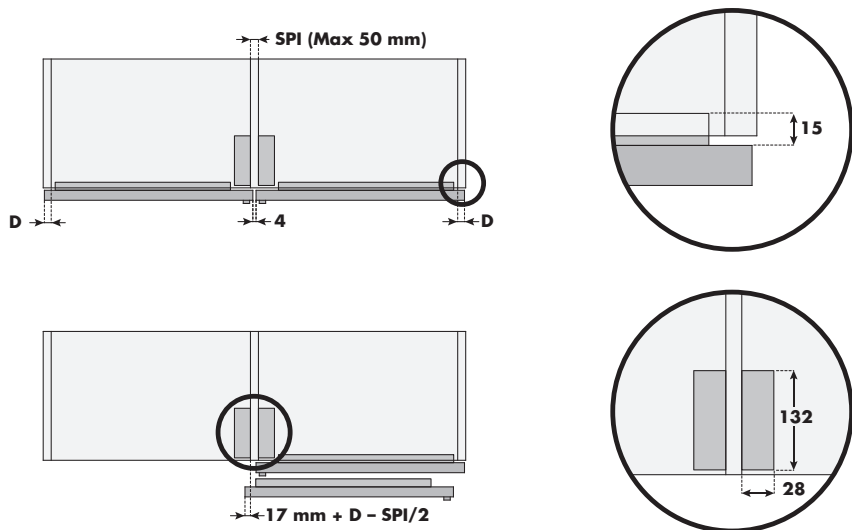

S10 Slider (柜体结构平面移门) - ASSEMBLY (安装指南)

SALICE

Wall Cabinet

Slider S10 Flushed Sliding Door Fitting Complete Set For Wall Cabinet And Base Cabinet

Max Weight Per Door: 10kg

Door Thickness: Min. 16mm; Max. 30mm (40mm including off set handle, if any)

Max Door Height For Wall Cabinet: 800mm

Max Door Height For Base Cabinet: depends on door weight not more than 10kg.

Min Door Width: 850mm

Max Door Width: 1200mm

Kitchen Cabinet

柜体结构平面移门配套-上下柜

门板重量: 最大10公斤/门

门板厚度: 最小16毫米; 最大30毫米

上柜门板高度: 最高800毫米

下柜门板高度: 门板重量不能超过10公斤

门板宽度: 最小850毫米; 最大1200毫米

Kitch (M) Sdn Bhd (566346-V)
8, Jalan Industri PBP 5,
Taman Perindustrian Pusat Bandar
Puchong, 47100 Puchong, Selangor Darul
Ehsan, Malaysia.
Tel : +603 5882 5533 Fax: +603 5882 6267
www.kitch.my