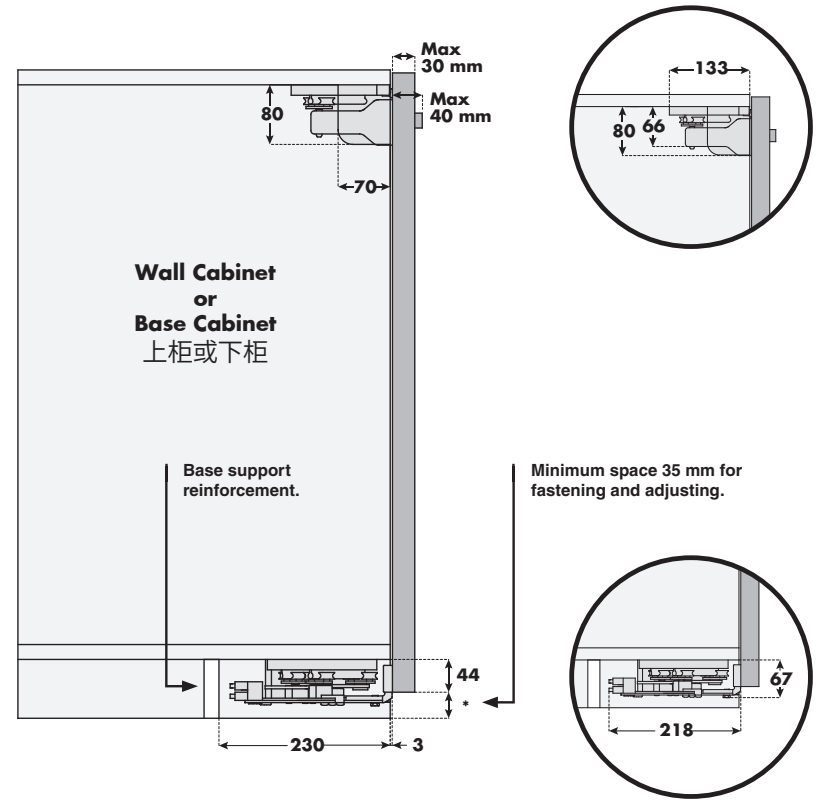

S10 Slider (柜体结构平面移门) - ASSEMBLY (安装指南)

SALICE

Wall Cabinet

Slider S10 Flushed Sliding Door Fitting Complete Set For Wall Cabinet And Base Cabinet

Max Weight Per Door: 10kg

Door Thickness: Min. 16mm; Max. 30mm (40mm including off set handle, if any)

门板厚度: 最小16毫米; 最大30毫米

上柜门板高度: 最高800毫米

下柜门板高度: 门板重量不能超过10公斤

门板宽度: 最小850毫米; 最大1200毫米

Kitch (M) Sdn Bhd (566346-V)
8, Jalan Industri PBP 5,
Taman Perindustrian Pusat Bandar
Puchong, 47100 Puchong, Selangor Darul
Ehsan, Malaysia.
Tel : +603 5882 5533 Fax: +603 5882 6267
www.kitch.my