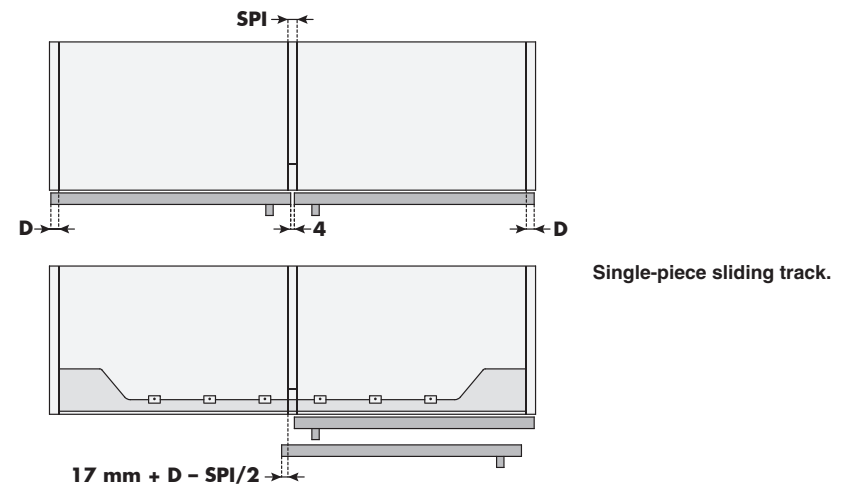

S10 Slider (柜体结构平面移门) - ASSEMBLY (安装指南)

SALICE

Wall Cabinet

Slider S10 Flushed Sliding Door Fitting Complete Set For Wall Cabinet And Base Cabinet

Max Weight Per Door: 10kg

Door Thickness: Min. 16mm; Max. 30mm (40mm including off set handle, if any)

Max Door Height For Wall Cabinet: 800mm

Max Door Height For Base Cabinet: depends on door weight not more than 10kg.

Min Door Width: 850mm

Max Door Width: 1200mm

Kitchen Cabinet

柜体结构平面移门配套-上下柜

门板重量: 最大10公斤/门

门板厚度: 最小16毫米; 最大30毫米

上柜门板高度: 最高800毫米

下柜门板高度: 门板重量不能超过10公斤

门板宽度: 最小850毫米; 最大1200毫米

Kitch (M) Sdn Bhd (566346-V)
8, Jalan Industri PBP 5,
Taman Perindustrian Pusat Bandar
Puchong, 47100 Puchong, Selangor Darul
Ehsan, Malaysia.
Tel : +603 5882 5533 Fax: +603 5882 6267
www.kitch.my